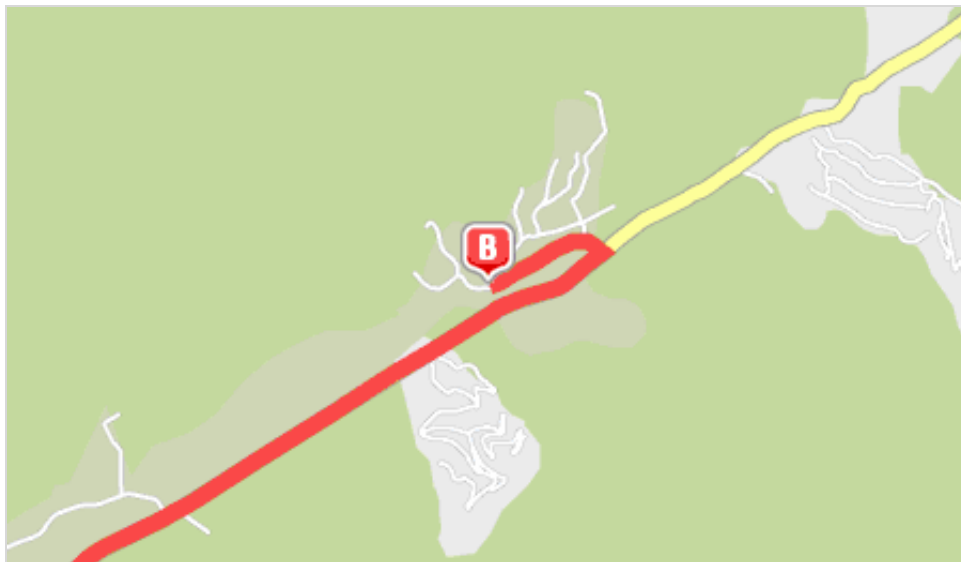

partenza

Cagliari

Via Roma, 159

arrivo

Sinnai

Via San Basilio

distanza

28,7 km

durata

51 min

percorso

più veloce

Scrivi le tue note:

CAGLIARI - SINNAI

CAGLIARI, Via Roma/Piazza Giacomo Matteotti

Parti da **Via Roma/Piazza Giacomo Matteotti** verso Viale

760 mt

1		Armando Diaz/Piazza Emilio Lussu		
2		Gira a destra in Viale Armando Diaz/Piazza Emilio Lussu	670 mt	
3		Gira a sinistra in Viale Cimitero/Piazza Cimitero	680 mt	
			1,4 km	4 min
4		Gira a sinistra in Via Dante Alighieri	250 mt	
5		Continua in Piazza Repubblica	30 mt	
6		Continua in Via Dante Alighieri/Piazza San Benedetto	560 mt	
7		Continua in Via San Benedetto	520 mt	
8		Continua in Viale Guglielmo Marconi	2,9 km	
			2,1 km	5 min
QUARTUCCIU				
9		Continua in Via Guglielmo Marconi/Is Pontis Paris	2,6 km	
			6,3 km	14 min
QUARTU SANT'ELENA				
10		Continua in Piazza Domenico Alberto Azuni	20 mt	
			8,9 km	18 min
11		Gira a sinistra in Via Armando Diaz	120 mt	
12		Gira a destra in Via Guglielmo Marconi/Località San Pietro	1,6 km	
			8,9 km	18 min
13		Gira a destra in Ss554/Viale Europa	1,4 km	
14		Gira a sinistra in Sp95/Strada Comunale Pitz'e Serra	2,1 km	
15		Alla rotonda prendi la 4ª uscita verso Sp15/Via Marco Polo		
16		Continua in Sp15/Via Marco Polo	2,7 km	
			10,7 km	23 min
17		Alla rotonda prendi la 1ª uscita verso Ss125/Località Ganni		
18		Continua in Ss125/Località Ganni	2,8 km	
			16,9 km	29 min
MARACALAGONIS				
19		Gira a destra in Sp16/Località Corongiu	1,9 km	
		▪ Attraversamento di: Quartucciu		
20		Gira a sinistra in Ss125/Strada Statale Orientale Sarda	6,4 km	
		▪ Attraversamento di: Maracalagonis		

19,7 km 33 min

SINNAI

21  Gira a sinistra in **Via San Basilio** 600 mt
28,1 km 48 min

 **Sei arrivato a SINNAI, Via San Basilio** 51 min 28,7 km

Copyright SEAT Pagine Gialle S.p.a. 2001-2011 •• TuttoCittà è un marchio registrato di Seat Pagine Gialle S.p.A. •• Codice Fiscale e Partita IVA n. 03970540963